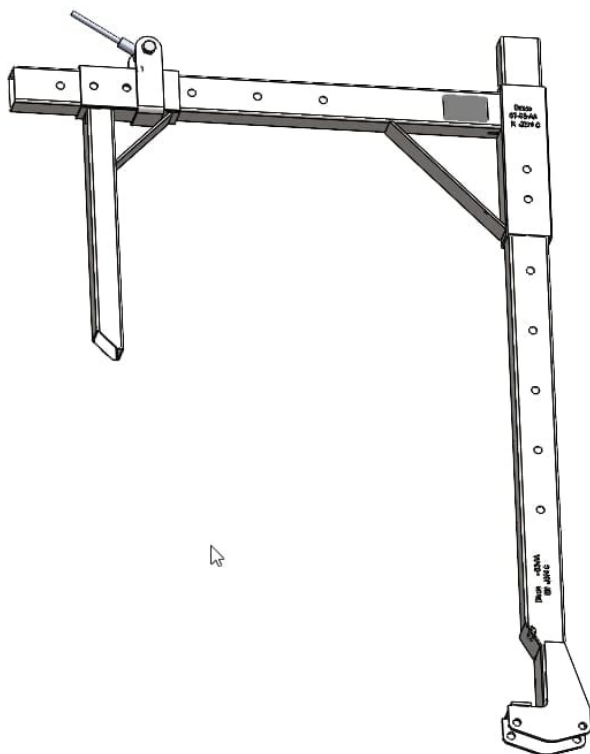

## Fiche technique

Réf. 880125

## Fixation pour échafaudage alu crose élinguée

**LES + PRODUIT**

Solutions d'échafaudages efficaces, simples à monter, légères  
Peu contraignant en termes d'espace et de montage  
S'adapte à tout type de toit (tuile, ardoise, zinc, en pente ou plat, neuf ou en rénovation) ou pour la pose de panneaux solaires

**CARACTERISTIQUES**

Longueur produit (mm)	800
Largeur produit (mm)	50
Hauteur produit (mm)	1100
Poids produit (kg)	0

**Descriptif technique**

Les kits de fixation permettent de poser les échafaudages de toit et leur garde-corps pour travailler en toute sécurité.